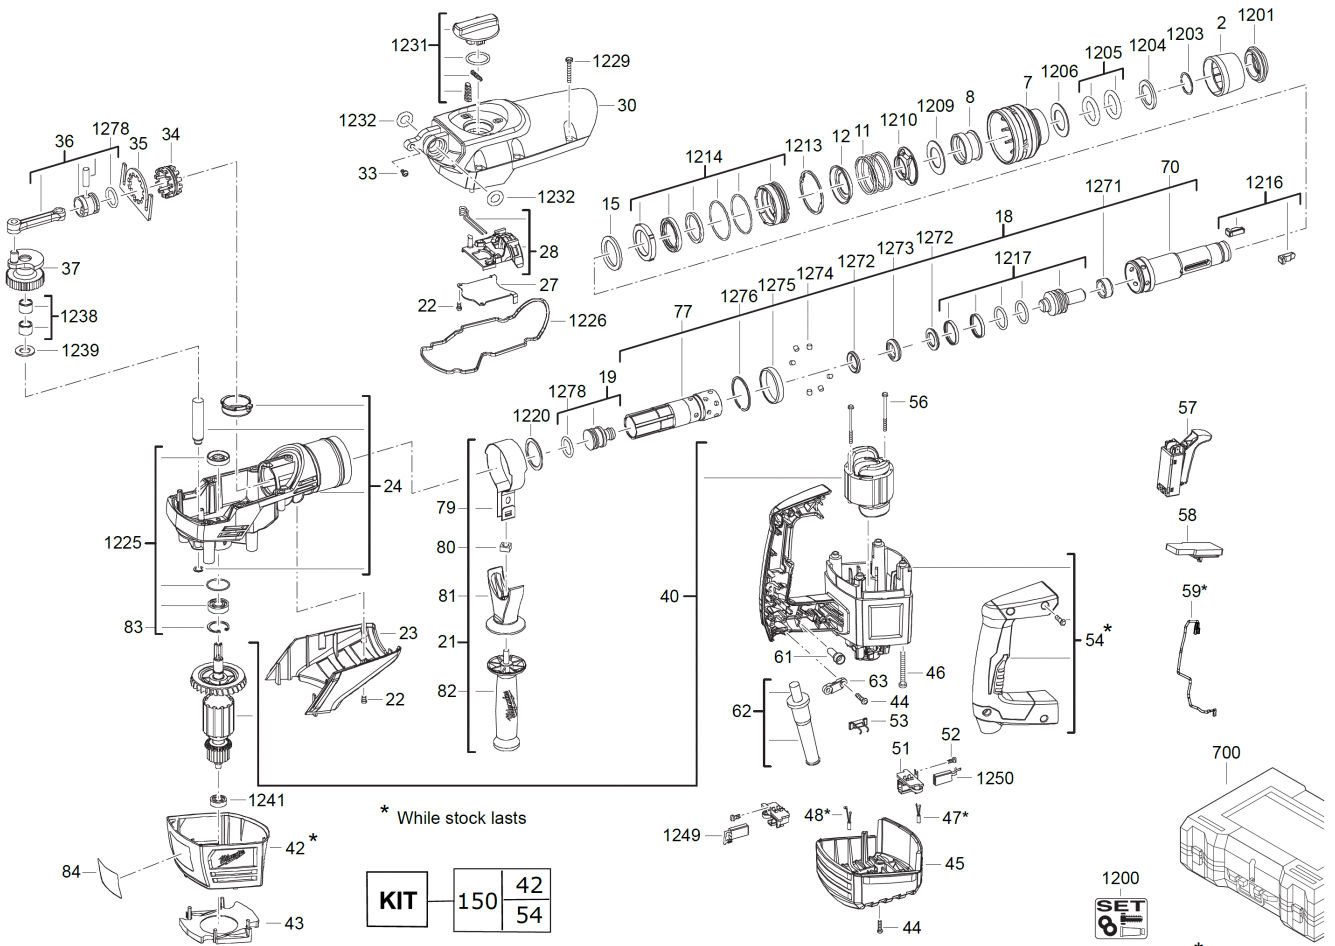

K500ST DEMOLITION HAMMER IN2

4933443180 - K500ST - 4000443181

* While stock lasts

* Use only for 110V version

Position	Quantity	Description	Part number	EAN
0002 1	1	CAP	4931435133	4002395858576
0007 2	1	COLLAR	4931435138	4002395859221
0008 3	1	INTERLOCK SLEEVE	4931435139	4002395859238
0011 4	1	SPRING	4931435140	4002395859245
0012 5	1	PLATE	633152001	4002395857708
0015 6	1	O-RING	4931435143	4002395859276
0018 7	1	SPINDLE SLEEVE	4931435146	4002395859900
0019 8	1	SNAP DIE	4931435147	4002395859917
0021 9	1	AUXILIARY HANDLE	4931435149	4002395859931
0022 10	1	SCREW	4931435150	4002395859948
0023 11	1	RETAINER	Item discontinued(4931435151)	
0024 12	1	GEAR KIT	4931435928	4002395888306
0027 13	1	PLATE	4931435930	4002395888320
0028 14	1	FORK	4931440524	4002395890835
0030 15	1	HOUSING	4931435931	4002395888337
0033 16	1	SCREW	4931435162	4002395860760
0034 17	1	SLEEVE	4931435164	4002395860784
0035 18	1	INTERLOCK PLATE	4931435165	4002395860791
0036 19	1	PISTON AND CON ROD ASSY	4931435166	4002395860609
0037 20	1	EXCENTER	4931435167	4002395860616
0040 21	1	MOTOR ASSEMBLY	4931435193	4002395858668
0042 22	1	GEAR BOX ASSY	4931435933	4002395888351
0043 23	1	AIR DEFLECTOR RING	4931435174	4002395860685
0044 24	1	SCREW	660024018	4002395823741
0045 25	1	MOTOR COVER	Item discontinued(4931435175)	
0046 26	1	SCREW	4931435176	4002395857906
0053 27	1	FIELD LEAD GROMMET	4931435182	4002395857968
0054 28	1	MOTOR HOUSING	Item discontinued(4931435934)	
0056 29	2	SCREW	Item discontinued(4931435183)	
0057 30	1	SWITCH	4931435935	4002395888375
0058 31	1	ELECTRIC COMPLETE	Item discontinued(4931435185)	
0061 32	1	CONNECTOR	790009001	4002395772445
0062 33	1	CONNECTION CABLE	4931435187	4002395858606
0063 34	1	CORD GRIP	4931435190	4002395858637
0070 35	1	DRIVER	4931435195	4002395858682
0075 36	1	RING	4931435200	4002395859337
0077 37	1	SPINDLE SLEEVE	4931435202	4002395859351
0079 38	1	CLAMP	4931435204	4002395859375
0080 39	1	NUT	4931435205	4002395859382
0081 40	1	HANDLE	4931435206	4002395859399
0082 41	1	HANDLE	4931435207	4002395860005
0083 42	1	PROTECTION WASHER	4931435192	4002395858651
0084 43	1	RATING PLATE	4931435937	4002395888399
0150 44	1	SERVICE SET	4931494483	4058546470555
0700 45	1	CARRYING CASE	4931435211	4002395860043
1200 46	1	MAINTENANCE SET	4931446720	4002395879076
1201 47	1	RUBBER CAP	4931435353	4002395889136
1203 48	1	HOLDING RING	4931435134	4002395858583
1204 49	1	BACKING FLANGE	4931435135	4002395858590
1205 50	1	O-RING	4931435354	4002395889143